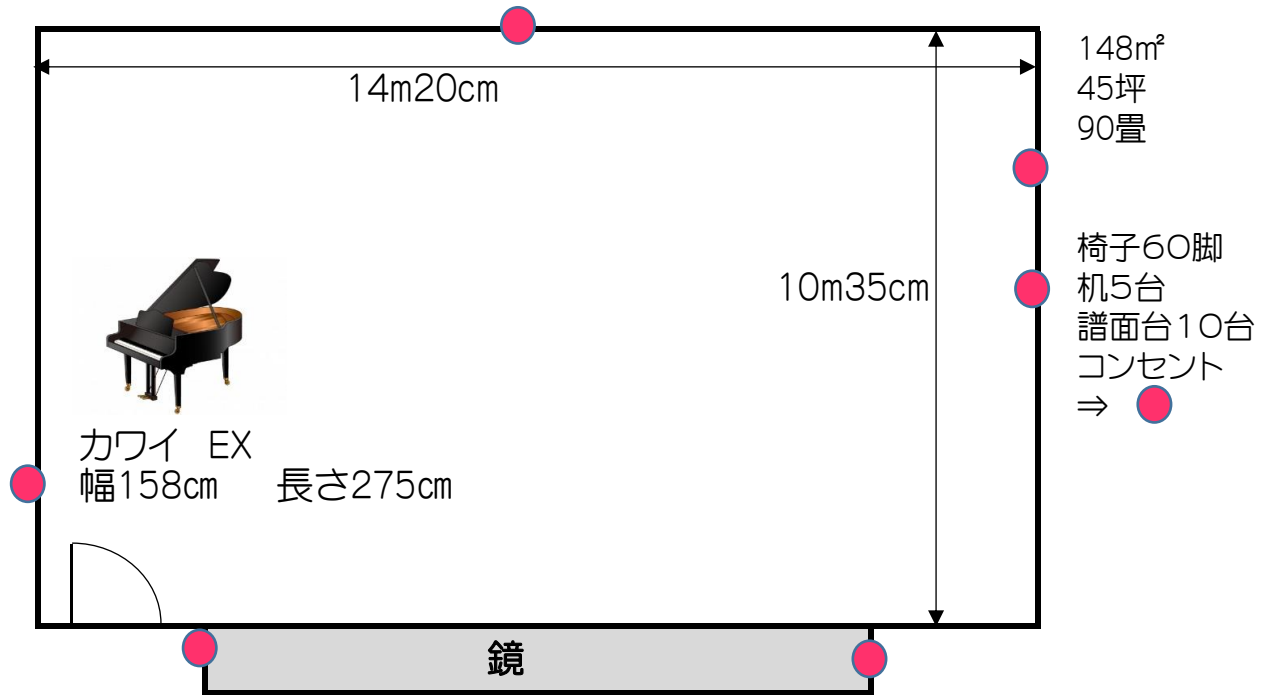

リハーサル室

■冷暖房使用料 240円/30分

■ピアノ使用料 1,500円/1時間

※1坪=3.32㎡(2畳分) 1畳=1.66㎡(91cm×182cm)